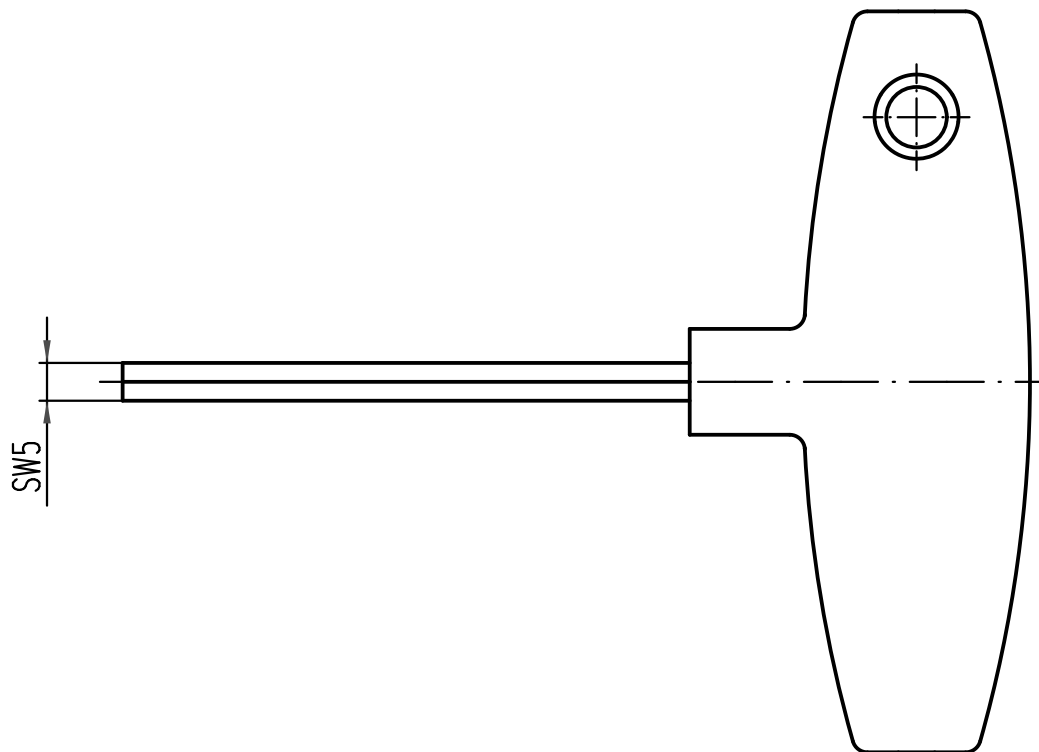

1 2 3 4 5 6

A

B

C

D

		All Dimensions in mm Original Size DIN A 4		Techn. Character.		Nicht tolerierte Maßel/Free size tolerances	
				Dat.	Name	Maßstab/Scale 1:1	Sechskant-Schraubendreher hexagon screwdriver, SW5
				Detail.	20.03.09 Bor		
				Insp.	Be		
				Stand.			
A				HARTING Electric GmbH & Co. KG D-32339 Espelkamp			TB 09 99 000 0364
Mod.	Dat.	Name			Sub. TB 09 99 000 0364 v. 07.05.04		