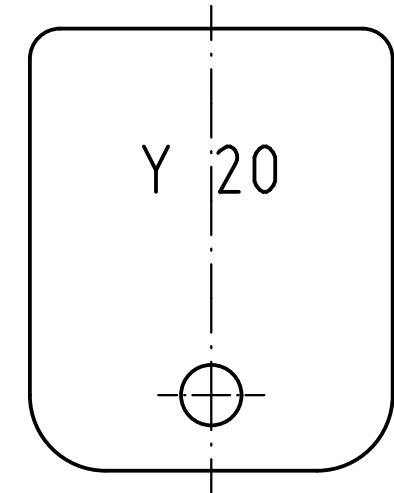

1 2 3 4 5 6

A

B

C

D

All Dimensions in mm Original Size DIN A 4		Techn. Character.			Nicht tolerierte Maße/Free size tolerances	
			Dat.	Name	Maßstab/Scale <b>2:1</b>	<b>Han Yellock</b> Locator 20A CP 600 - Jaw head 09 99 000 0813
			Detail.	23.03.10 Spr		
			Insp.	Be		
			Stand.			
A			HARTING Electric GmbH & Co. KG			<b>TB 09 99 000 0344</b>
Mod.	Dat.	Name	D-32339 Espelkamp			
Sub.						Blatt/page