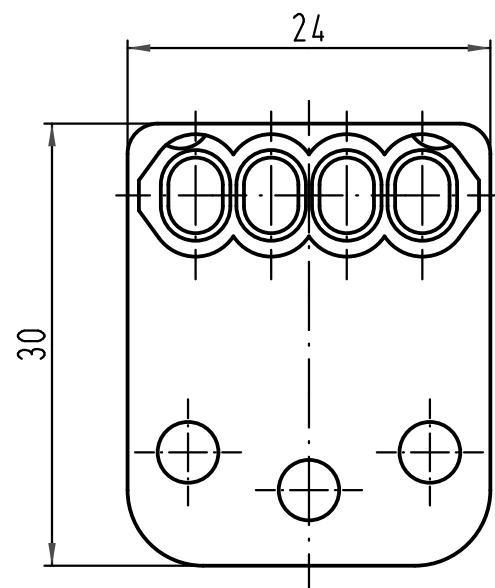

1 2 3 4 5 6

A

B

C

D

All Dimensions in mm Original Size DIN A 4		Techn. Character.			Nicht tolerierte Maße/Free size tolerances	
			Dat.	Name	Maßstab/Scale <b>2:1</b>	<b>Han Yellock</b> Locator 20A CP 600 - Jaw head 09 99 000 0813
			Detail.	23.03.10 Spr		
			Insp.	Be		
			Stand.			
A			HARTING Electric GmbH & Co. KG			<b>TB 09 99 000 0344</b>
Mod.	Dat.	Name	D-32339 Espelkamp			
Sub.						Blatt/page