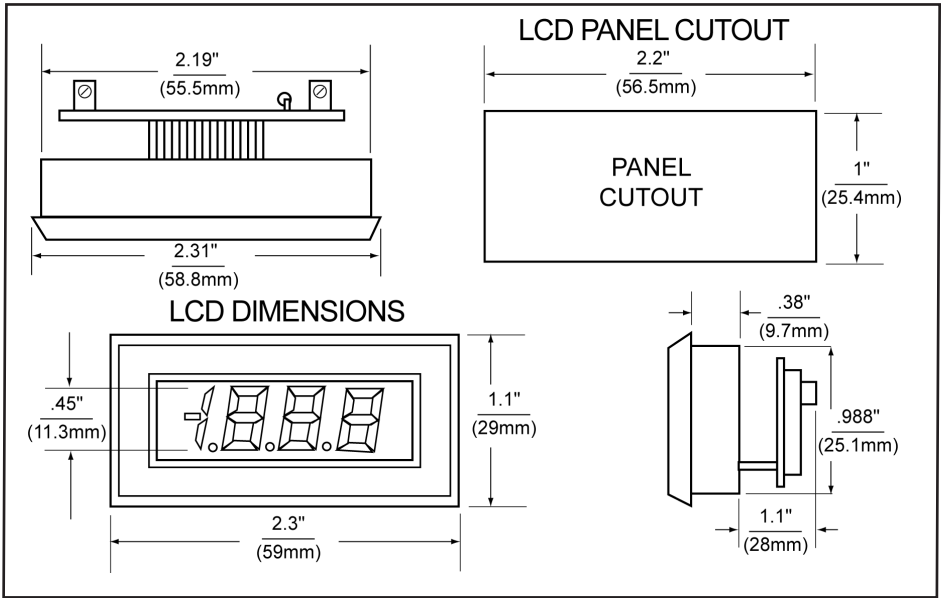

# 3 1/2 LCD LOOP